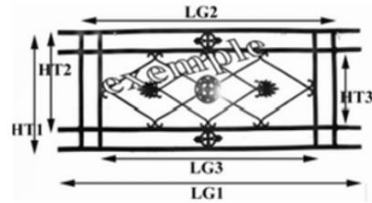

### BIRDIE

Dimensional explanatory diagram

PL  
HT1 : 450mm    HT2 : 372mm    HT3 :  
LG1 : 1315mm    LG2 : 1075mm    LG3 : 925mm

**Material : Cast following the standard NFP 01 013 resistant to shocks**